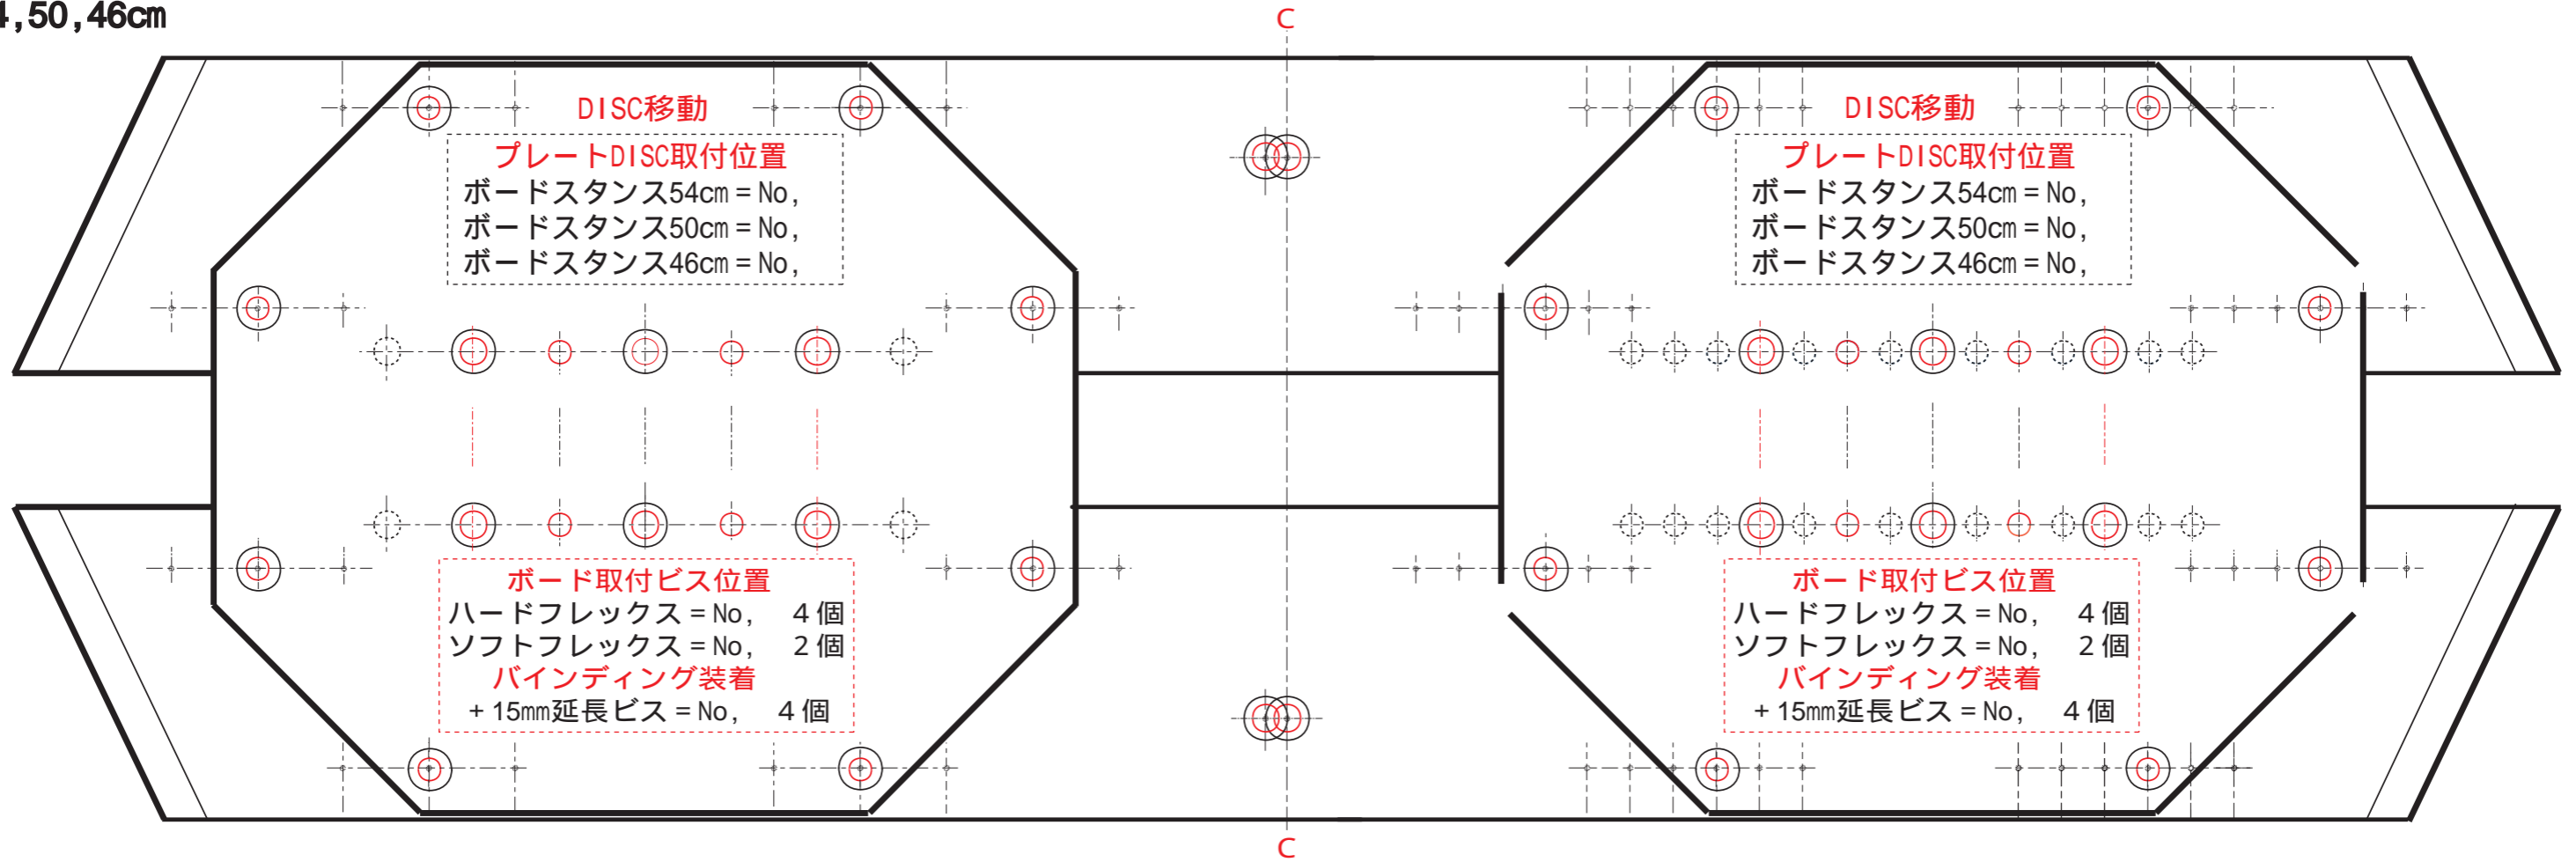

ボードスタンス
54,50,46cm

GREX PLATE DNA EX-RAIL TYPE ALL

ボードスタンス
53,49,45cm